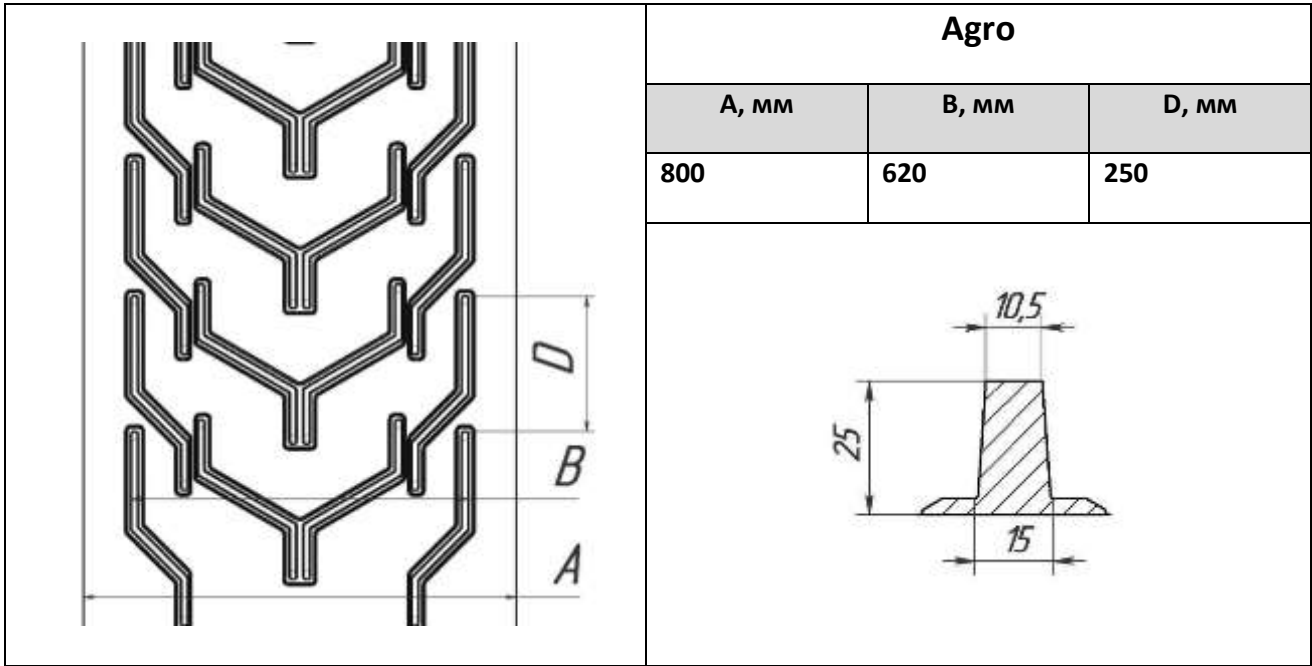

Alium 16		
A, мм	B, мм	D, мм
500	460	300
600	460	300
650	460	300

Alium 25		
A, мм	B, мм	D, мм
600	560	300
650	560	300
800	560	300

Molendum		
A, мм	B, мм	D, мм
600	560	330
650	560	330
800	560	330

Via		
A, мм	B, мм	D, мм
650	570	290

Rebus		
A, мм	B, мм	D, мм
500	440	330
600	440	330
650	440	330

Rebus 800		
A, мм	B, мм	D, мм
800	670	330

	<b>Grano</b>	
	<b>A, мм</b>	
	<b>100 - 750</b>	
	