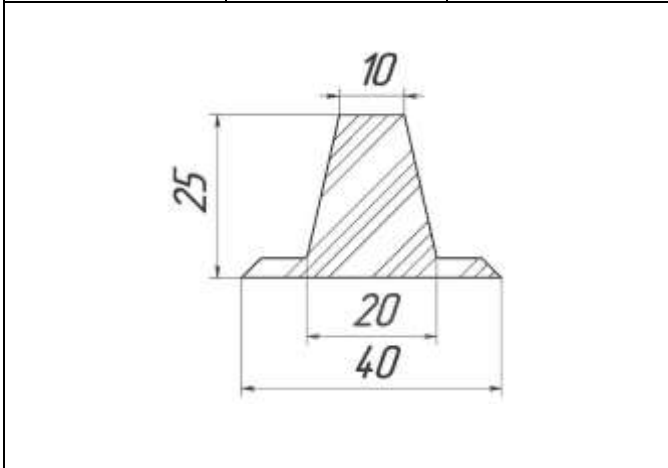

Alium 16		
A, мм	B, мм	D, мм
500	460	300
600	460	300
650	460	300

Alium 25		
A, мм	B, мм	D, мм
600	560	300
650	560	300
800	560	300

Molendum		
A, мм	B, мм	D, мм
600	560	330
650	560	330
800	560	330

Via		
A, мм	B, мм	D, мм
650	570	290

Rebus		
A, мм	B, мм	D, мм
500	440	330
600	440	330
650	440	330

Rebus 800		
A, мм	B, мм	D, мм
800	670	330

	<b>Grano</b>	
	<b>A, мм</b>	
	<b>100 - 750</b>	
	