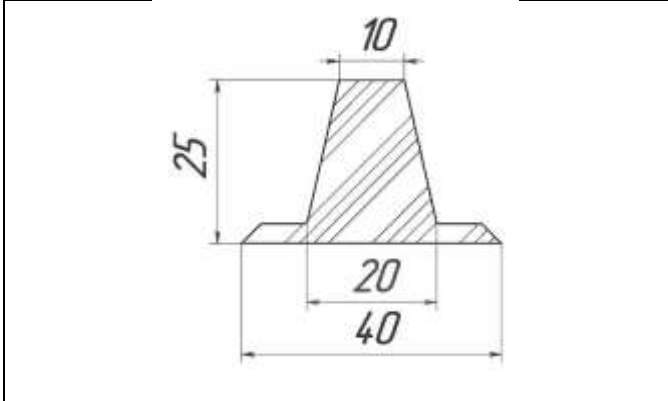

Alium 16		
A, мм	B, мм	D, мм
500	460	300
600	460	300
650	460	300

Alium 25		
A, мм	B, мм	D, мм
600	560	300
650	560	300
800	560	300

Molendum		
A, мм	B, мм	D, мм
600	560	330
650	560	330
800	560	330

Via		
A, мм	B, мм	D, мм
650	570	290

Rebus		
A, мм	B, мм	D, мм
500	440	330
600	440	330
650	440	330

Rebus 800		
A, мм	B, мм	D, мм
800	670	330

	<b>Grano</b>	
	<b>A, мм</b>	
	<b>100 - 750</b>	
	