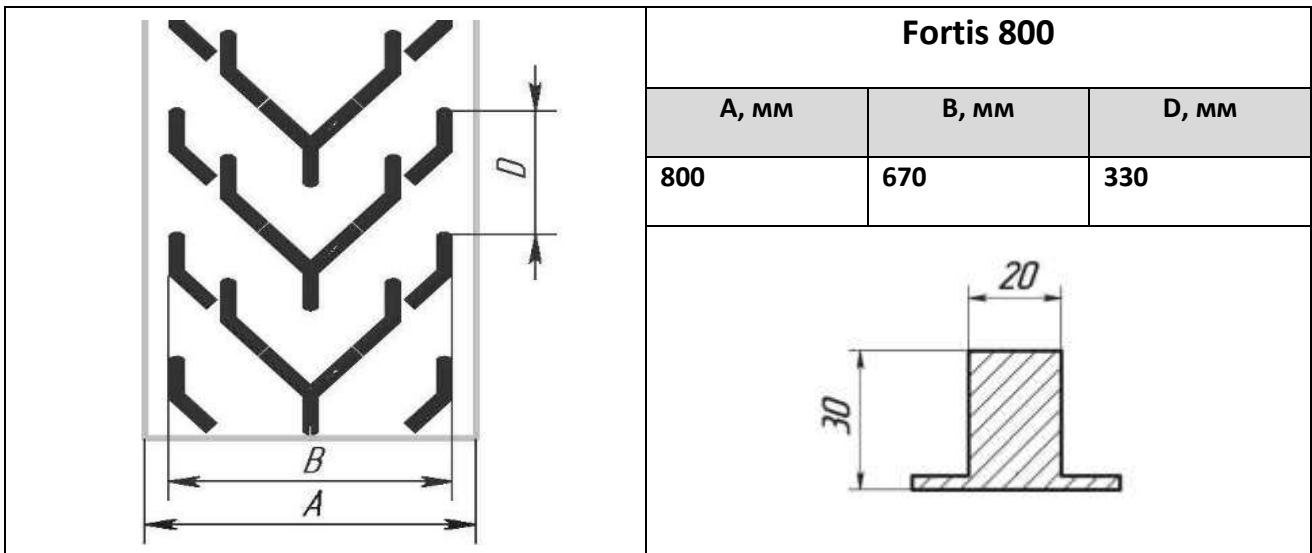

Alium 16		
A, мм	B, мм	D, мм
500	460	300
600	460	300
650	460	300

Alium 25		
A, мм	B, мм	D, мм
600	560	300
650	560	300
800	560	300

Molendum		
A, мм	B, мм	D, мм
600	560	330
650	560	330
800	560	330

Via		
A, мм	B, мм	D, мм
650	570	290

Rebus		
A, мм	B, мм	D, мм
500	440	330
600	440	330
650	440	330

Rebus 800		
A, мм	B, мм	D, мм
800	670	330

	<b>Grano</b>	
	<b>A, мм</b>	
	<b>100 - 750</b>	
	