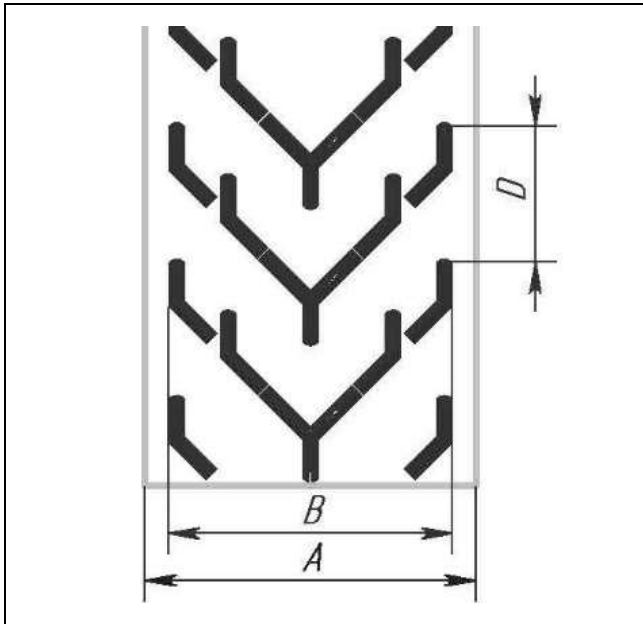

Alium 16		
A, мм	B, мм	D, мм
500	460	300
600	460	300
650	460	300

Alium 25		
A, мм	B, мм	D, мм
600	560	300
650	560	300
800	560	300

Molendum		
A, мм	B, мм	D, мм
600	560	330
650	560	330
800	560	330

Via		
A, мм	B, мм	D, мм
650	570	290

Rebus		
A, мм	B, мм	D, мм
500	440	330
600	440	330
650	440	330

Rebus 800		
A, мм	B, мм	D, мм
800	670	330

	<b>Grano</b>	
	<b>A, мм</b>	
	<b>100 - 750</b>	
	